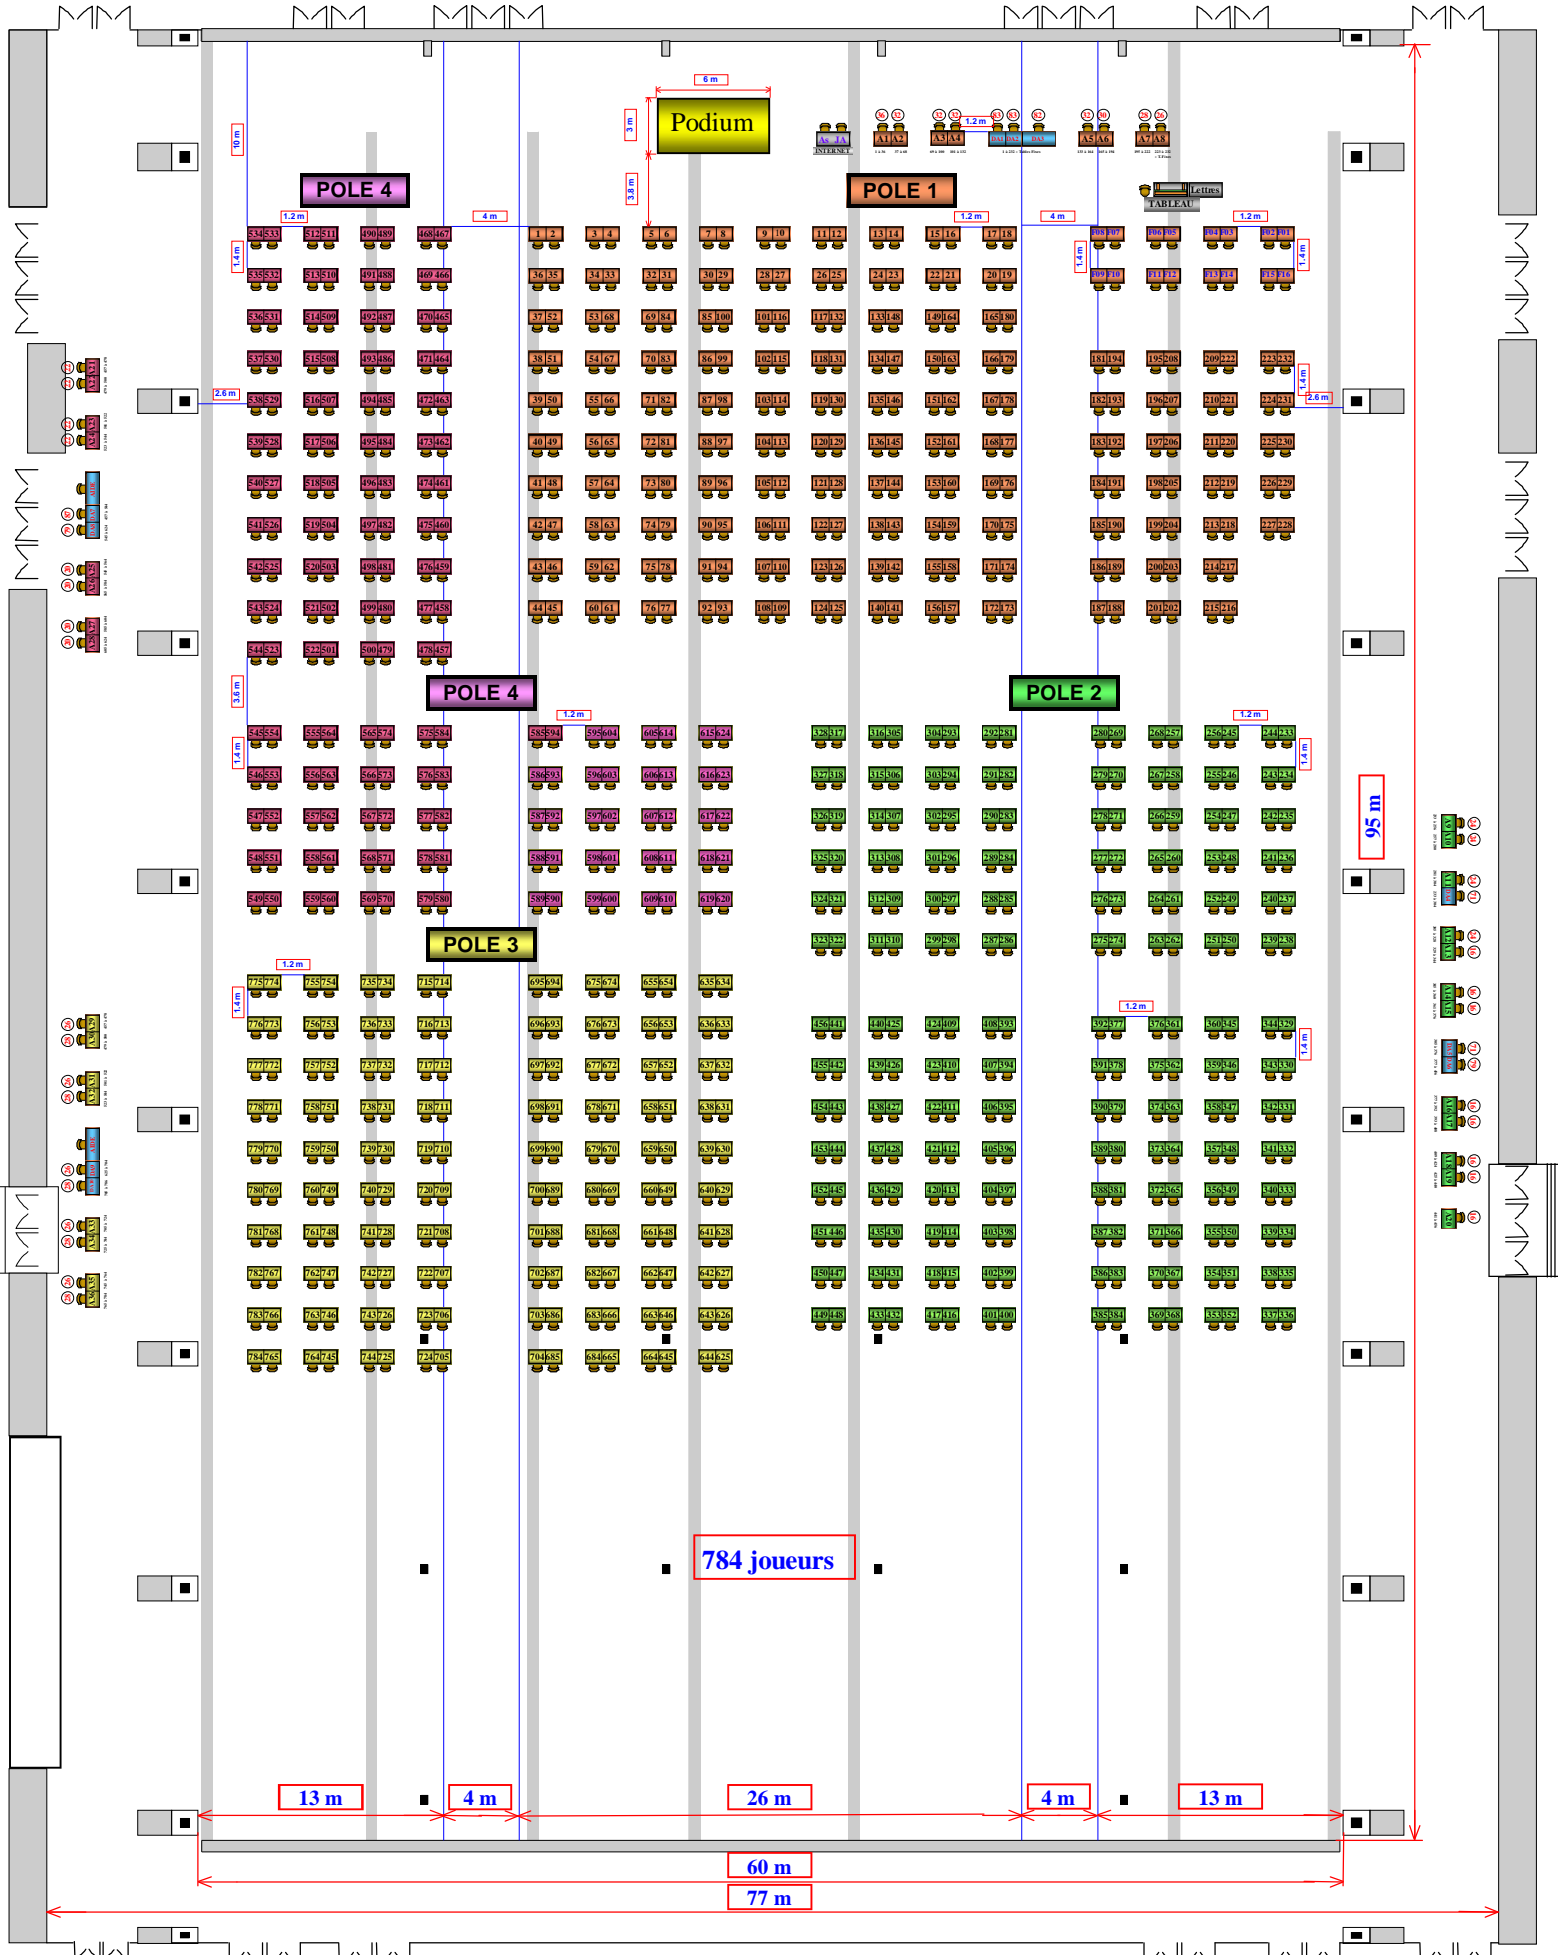

CHT DE FRANCE DE SCRABBLE 2012

PARC EXPO ST-ETIENNE - Hall A

784 joueurs